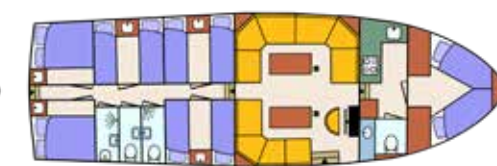

ZIJDA YACHTING 2024

LUXE
YACHT
CHARTER

PRIJSLIJST / PREISLISTE / PRICELIST 2024

27-03 / 18-04 19-04 / 13-06 14-06 / 20-08 21-08 / 24-09 25-09 / 04-10