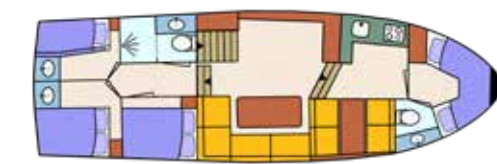

ZIJDA YACHTING 2024

LUXE
YACHT
CHARTER

PRIJSLIJST / PREISLISTE / PRICELIST 2024

27-03 / 18-04 19-04 / 13-06 14-06 / 20-08 21-08 / 24-09 25-09 / 04-10