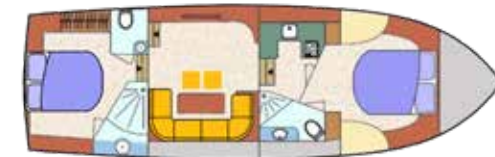

Lengte / Lange / Length: 12,20 m
Breedte / Breite / Beam: 3,90 m
Diepgang / Tiefgang / Draught: 1,15 m
Doorvaartheogte / Durchfahrtshehoe / Headway: 4,50 m